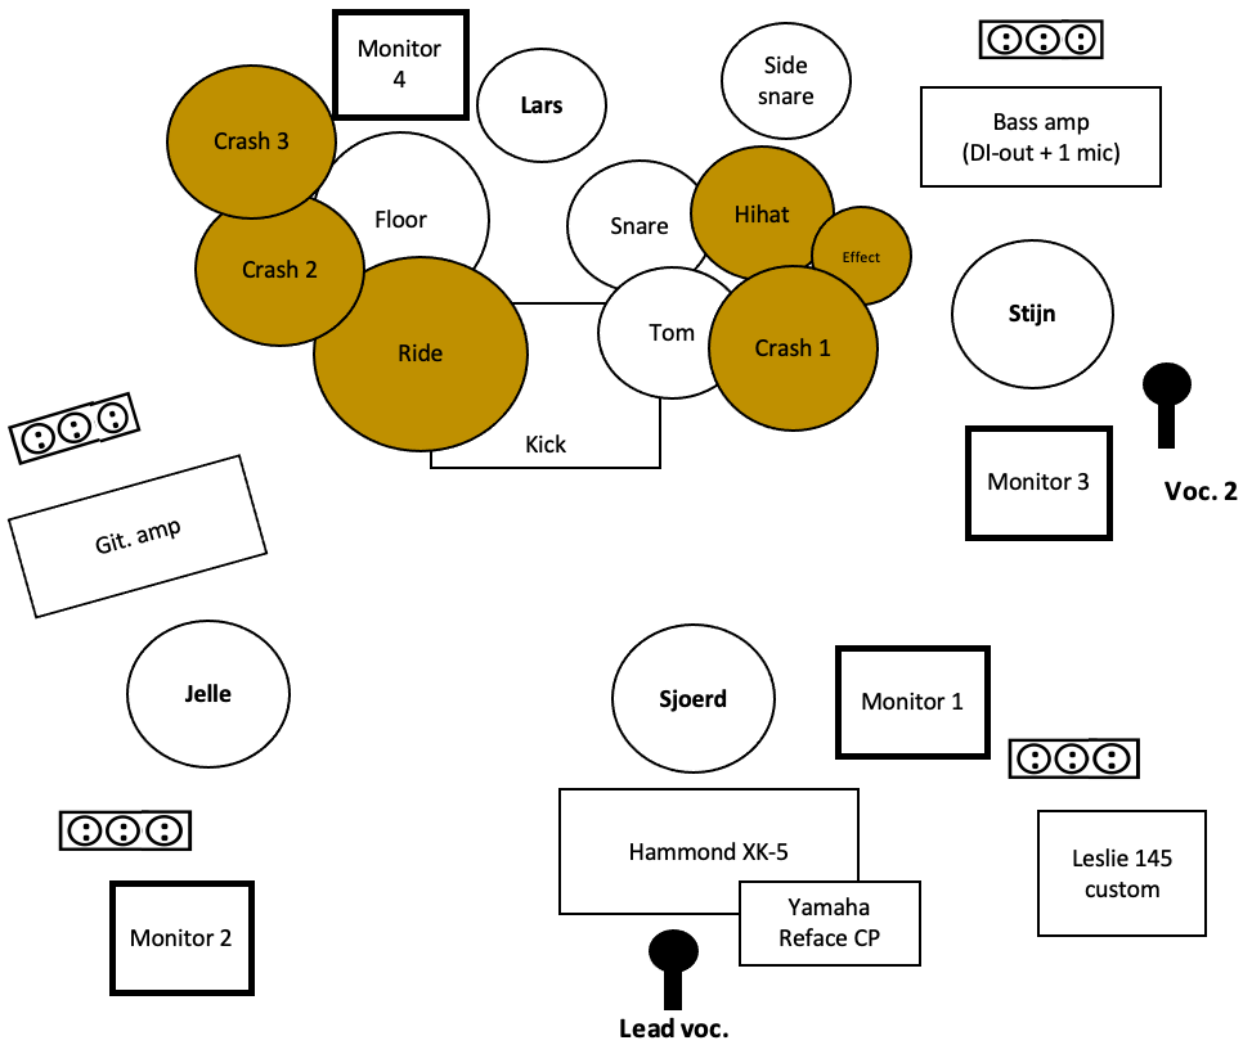

NO KING

LINE UP

Sjoerd: Lead vocal & Hammond

Jelle: Gitaar

Stijn: Vocal 2 & Bass

Lars: Drums

CONTACT

Lars Middelhuis

+316 83562460

info@nokingband.com

www.nokingband.com

ALTIJD UITVERSTERKEN:

- Yamaha Reface CP via PA

BIJ UITVERSTERKEN HELE BAND:

- Leslie: 2x hoog (SM57) + 1x laag (AKG D112) → of vergelijkbare mic's
Alle leslie mic's inclusief plopkappen tegen windruis
- Yamaha Reface CP via PA
- Git. Amp: **2x (!)** SM57 → of vergelijkbare mic's
- Drums + Bass → wat aanwezig is

MONITORGELUID

- Monitorgeluid wordt ter plekke aangegeven